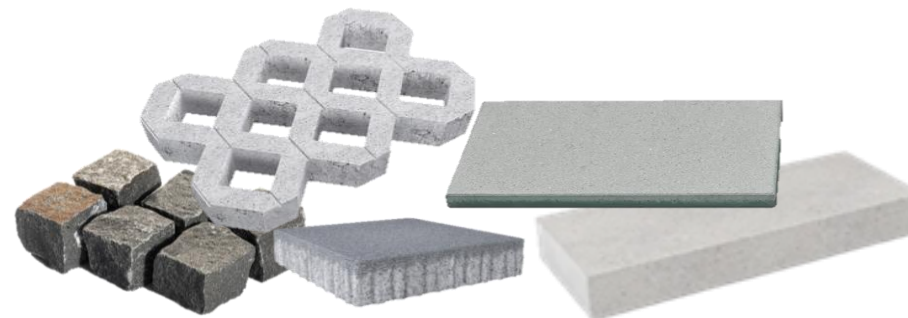

Pos-Nr.	Artikel-gruppen	Art. Nr.	Bezeichnung	Artikelbeschreibung	Lager-mengen	Paletten-einheiten	Lager-einheiten	Faktor Stk_Gew./VE	Mengen Verkauf-einheiten	Verkaufs-einheit (VE)	VP pro VE CHF exkl. MwSt. (netto)
	401110	4000009	Arcadia®PremiumPl.40/40/4,2cmhellgrau	gestrahlt, CT	432.00	54.00	Stück	6.25	69.12	m²	28.10
	801099	82475100150	ArticGranitPalisadenB=25cmH=150cm	Stärke8cm Ansichtsflächen gesägt und gestockt, Kanten gebrochen Herkunft: China	39.00	18.00	Stück	1.00	39.00	Stück	37.00
	421013	42316100201	ATISStep2.0Stufen50/37/17cmgraugestrahlt	Tritt- und Stirnfläche gestrahlt	6.00	20.00	Stück	1.00	6.00	Stück	10.00
	801012	823354015351	BlockstufenBasaltgeflammt,15x35x150cm	leicht satiniert,allseits gesägt, geflammt & wassergestrahlt, Kanten gefast Farbe: anthrazit- schwarz Herkunft: Vietnam	4.00	6.00	Stück	1.00	4.00	Stück	55.00
	834011	8900305	DELTA®-MSDRAINRollen4mm30x2m	Grundmauerschutz / Perimeterdämmung 300 kN/m²	1.00	6.00	Stück	0.02	60.00	m²	2.30
	301010	3099995	Einstein®Pflasterriemen40/10/8cmanthrazit	Monobeton	15'552.00	192.00	Stück	25.00	622.08	m²	11.50
	301010	3016210330	Einstein®20Carré20/20/10cmanthrazit	Palettierung 1/2 Versatz	1'459.00	144.00	Stück	25.00	58.36	m²	11.50
	301010	3016210400	Einstein®20Carré30/20/10cmgrau	Palettierung 1/3 Versatz	526.00	96.00	Stück	16.67	31.56	m²	11.50