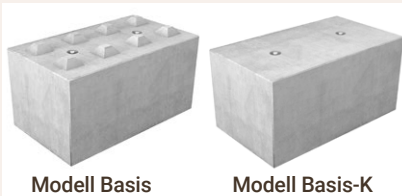

Tschümpertlin BAUSTOFFE

BETONBLOCK[®]

Sicher gestapelt

FLEXIBLES STAPELSYSTEM MIT MAXIMALEM HALT.

BETONBLOCK®

Flexibles Stapelsystem mit maximalem Halt

Unsere Betonblöcke passen so genau, dass sie ein immer wieder neu versetzbares stabiles Stapelsystem erzeugen. Mit den Noppen auf der Oberseite und den Vertiefungen auf der Unterseite lassen sich die Blöcke wie Bausteine ineinander stecken und bieten maximalen Halt. Durch die Stabilität des Stapelsystems sind die Anwendungsmöglichkeiten grenzenlos erweiterbar.

Masse

Jeweils als Modell Betonblock Basis (Noppen oben/ Vertiefungen unten) oder Basis-K (Kronelement ohne Noppen oben/ Vertiefungen unten) erhältlich.

- 160/80/80 cm (2.4 to)
- 120/80/80 cm (1.8 to)
- 80/80/80 cm (1.2 to)
- 40/80/80 cm (600 kg)

Anwendungsmöglichkeiten

Die Blöcke eignen sich hervorragend für Trennwände, Schüttgüterboxen und Stützmauern zum Beispiel in der Recycling- und Agrarindustrie oder für den Bau von Lagerhallen und Nebengebäuden.

- Deponieplätze
- Nebengebäude und Lagerhallen
- Gewichte/ Befestigung für Lagerzelte
- Sichtschutz und Trennwände
- Halterungen für Signaltafeln
- Schutzwände
- Stützmauern

Vorteile

- Hohe Passgenauigkeit für maximale Stabilität
- Flexibles Stapelsystem passt sich Ihren Bedürfnissen an
- Für temporäre oder permanente Konstruktionen
- Unzählige Anwendungsmöglichkeiten
- Top Preis-Leistungsverhältnis
- Noch günstiger: Auch aus Restbeton lieferbar (ohne ästhetische Ansprüche/ je nach anfallendem Recyclingmaterial)
- Grosse Lagerverfügbarkeit
- Grosses Eigengewicht für stärkere statische Beanspruchungen: Im Deponiebau werden höhere Schüttkegel erreicht als mit Systemen geringerer Breite (siehe Grafik)