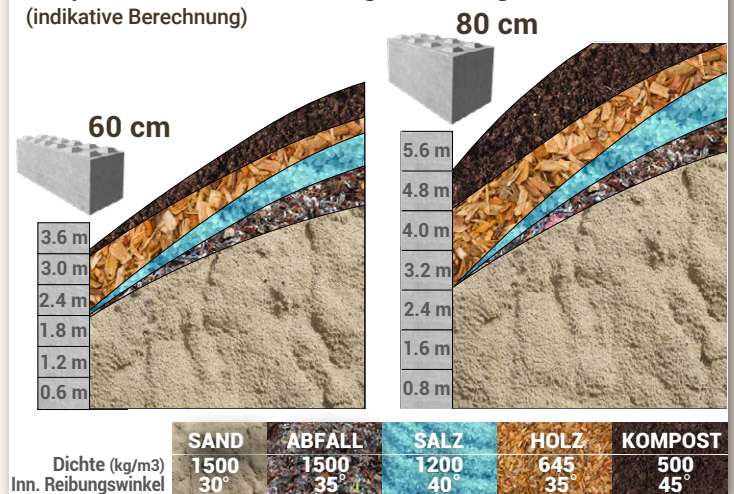

Beispiel Masstabelle bei einseitiger Belastung (indikative Berechnung)